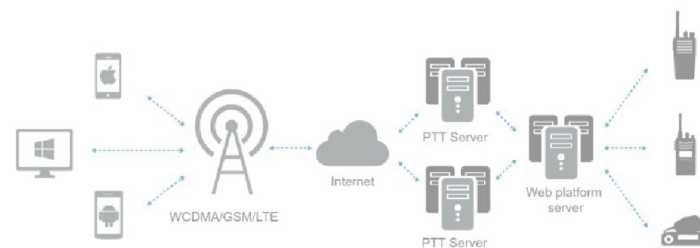

Status Notification

TC-7G สามารถตรวจสอบสมาชิกในกลุ่มว่า User ไหน Online ต่างจากวิทยุสื่อสารทั่วไป

Accessories

TC-7G มีอุปกรณ์ที่สามารถทำงานร่วมหลากหลายชนิดเช่น Multi-Charger , Earphone, Microphone Etc.

Zello application

TC-7G ทำงานด้วยระบบปฏิบัติการ Android ทำให้รองรับการใช้งาน Zello Application อีกด้วย (กรุณาขอข้อมูลการใช้งานจากผู้ขายก่อน)