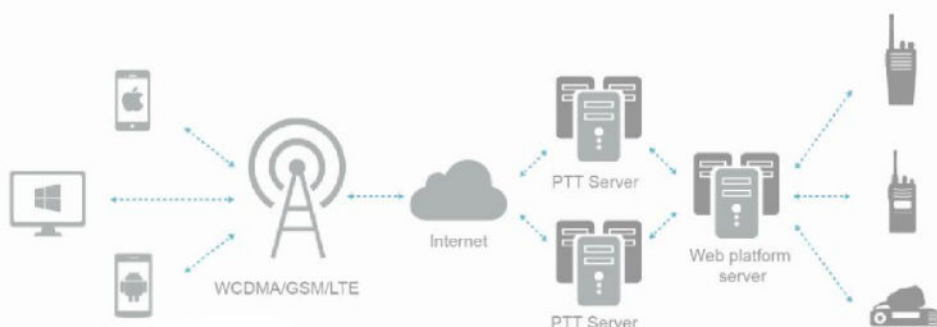

After Sales Service

มั่นใจในการใช้งาน **TC-4M** ด้วยการรับประกัน 2 ปีเต็ม ด้วยเครื่องมือเฉพาะทาง

www.spendernetwork.com

+66 (0)896612682

info@tccom.co.th

Follow Us.